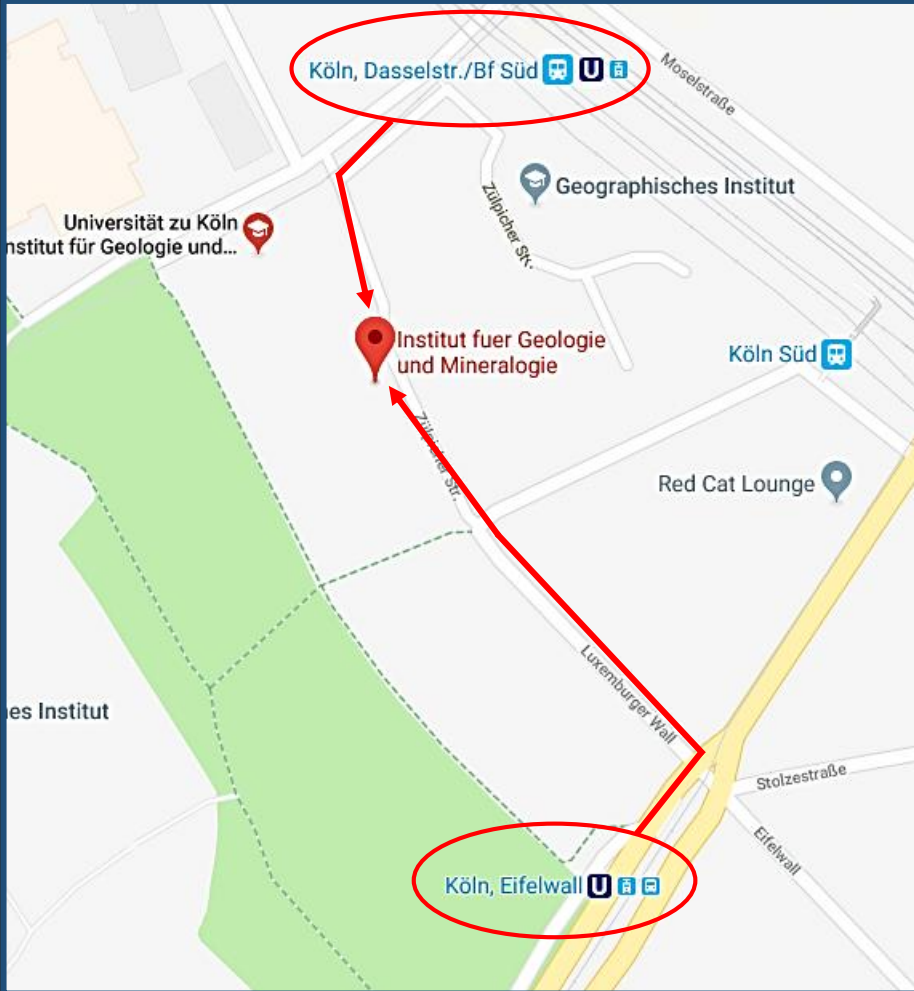

9

to „Köln, Dasselstr/Bf Süd“

to Train Station „Köln Süd“

18

to „Köln, Eifelwall“